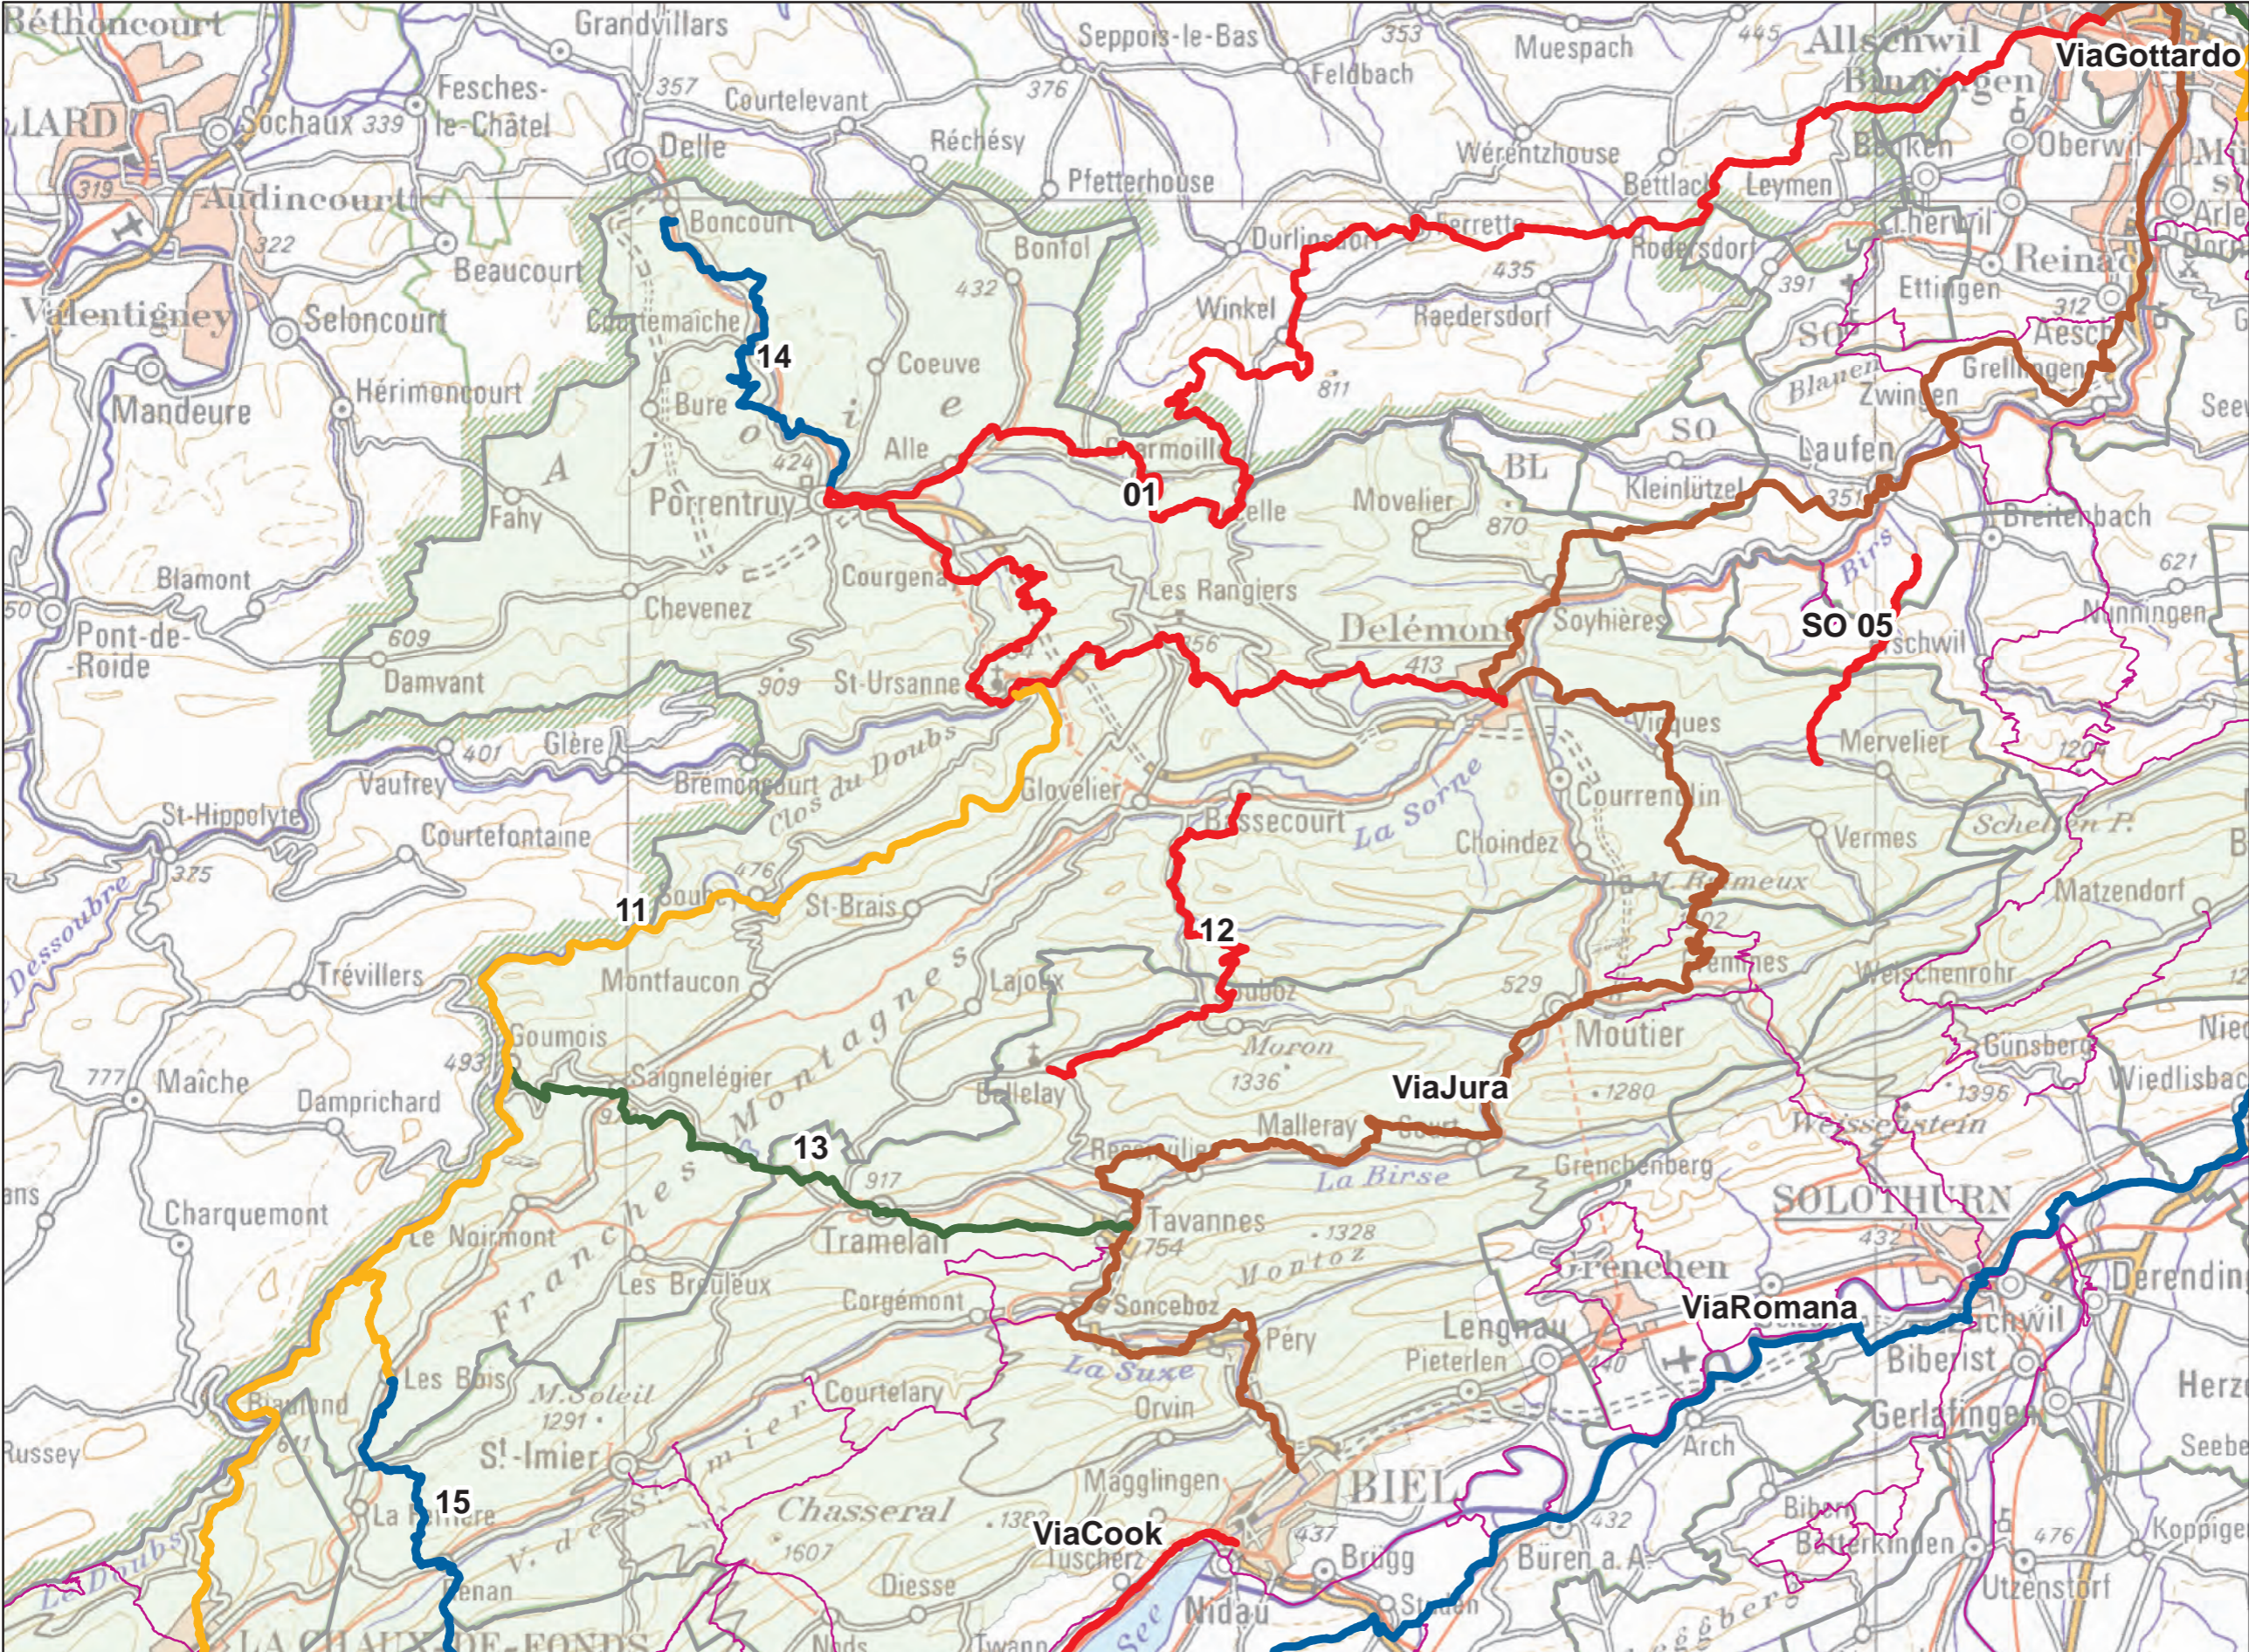

Kulturwege Jura: Haupttrouten und regionale Routen

- Legende**
- 01 Via Jura Regio
 - 11 Doubs
 - 12 La Some
 - 13 Jura-Plateau
 - 14 Route de Belfort
 - 15 Via Chaux d'Abel - Mont d'Amin
 - SO 05 Fringelipass
- Haupttrouten**
- ViaCook
 - ViaGottardo
 - ViaJura
 - ViaRhenana
 - ViaRomana
- Regionale Routen
- Kantonsgrenzen
- Berghilfe-Gebiet